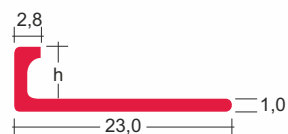

PREMIUM line DB 10mm ΓΩΝΙΑΚΟ "L"

ΚΩΔ.	ΠΕΡΙΓΡΑΦΗ	ΜΕΤΡΑ	
64-E/DARK GREY	ΓΩΝΙΑΚΟ ΠΡΟΦΙΛ ΑΛΟΥΜΙΝΙΟΥ 10mm DARK GREY	2,5	
64-E/SAND TROPEZ	ΓΩΝΙΑΚΟ ΠΡΟΦΙΛ ΑΛΟΥΜΙΝΙΟΥ 10mm SAND TROPEZ	2,5	
64-E/BLACK	ΓΩΝΙΑΚΟ ΠΡΟΦΙΛ ΑΛΟΥΜΙΝΙΟΥ 10mm BLACK	2,5